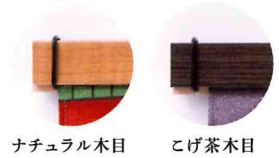

タペストリー棒

角型

手ぬぐいを掛け軸のように

手ぬぐいを掛け軸のように

タペストリー棒 角型

手ぬぐいや小風呂敷を
掛け軸のように
和洋問わず飾ることができる
タペストリー棒です。
カラフルなものから木目まで
手ぬぐい用(縦・横)と小風呂敷用の
三種類をご用意しました。
お求め安い価格と
手軽に飾れる使いやすさが
人気の商品です。

木目タイプ

使いやすく、最も人気の木目タイプは風合の良いマットな質感の仕上がりです。明るいナチュラルと落ちついたこげ茶の定番2種類の木目を揃えました。

カラータイプ

シンプル&カラフルでPOPな色が特徴のカラータイプは、和柄・洋柄・カジュアル柄など、どんなデザインにもよく合います。手ぬぐいや小風呂敷と棒の色を合わせて、お楽しみ頂けます。

縦飾り用

横飾り用

小風呂敷用

	縦飾り用	横飾り用	小風呂敷用
棒寸法(mm)	W400×H23×D15	W1020×H23×D15	W530×H23×D15
対応最大サイズ	幅370mmまで	幅990mmまで	幅500mmまで
重さ	約200g	約500g	約250g
材質	框/MDF(人工木材)に化粧シートをラッピング		
セット内容	本体の棒 2本 押さえ棒 2本 壁掛けひも 1本 Oリング 4個		