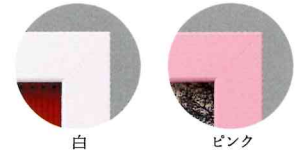

シンプルで何にでも合いやすく、使いやすいこげ茶木目タイプは、落ち着きとぬくもりが感じられる人気の色です。

黒レザー調

シックで上品な黒レザー調は、どんなものにも合わせやすく高級感を与えてくれるので、特別な1枚におすすめです。

カラータイプ

シンプル&カラフルでPOPな色が特徴のカラータイプは、和柄・洋柄・カジュアル柄など、あらゆるタイプの手ぬぐいによく合います。

白

ピンク

ナチュラル (木目高級タイプ)

明るく優しい色のナチュラル木目高級タイプは、華やかすぎない上品な木目です。

こげ茶 (木目高級タイプ)

落ち着いた木目額を選ぶならこげ茶木目高級タイプです。エレガントに壁全体を引き締めます。

ブラウン (木目高級タイプ)

穏やかで優しい印象のブラウン木目高級タイプは、どんなポストカードにも馴染みます。

赤

黒

黄色