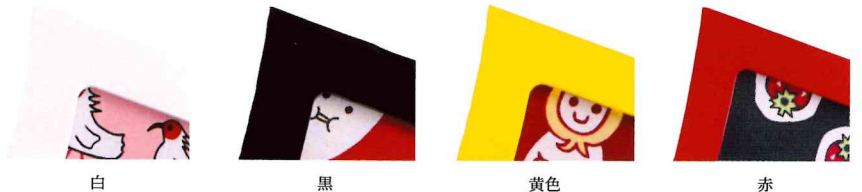

## 流れるような曲線が、インテリアのアクセントに。

ゆらゆら額は、日本初の曲線を活かした手ぬぐい用の額です。大きくカーブした流れるような曲線は、和風の部屋や洋風の部屋にもマッチし、インテリアのアクセントとして活躍します。一般的な大きさの手ぬぐいを飾ることができ、お気に入りの手ぬぐいをより一層引き立たせます。縦でも横でも飾ることができ、カラーは4色から選ぶことができます。

## カラータイプ

シンプル&カラフルでPOPな色の特徴のカラータイプは、和柄・洋柄・カジュアル柄など、あらゆるタイプの手ぬぐいによく合います。

## 全4色

白

黒

黄色

赤

外寸(mm)	365×910	フレーム部(mm)	15厚×25巾
内寸(mm)	315×860	重さ	約2.3kg
材質	フレーム部/MDF(人工木材)にウレタンエナメル塗装 保護面/アクリル板 中板/白樹脂板 裏板/MDF板		
その他	一般的な手ぬぐいサイズ用(340mm×900mm)。壁掛けひも・吊り金具付き。		