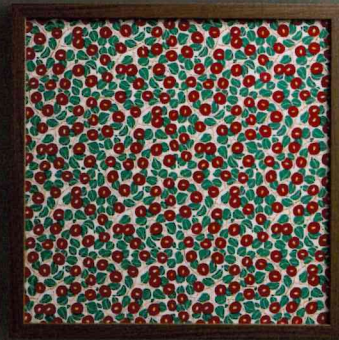

# 手ぬぐい額

いろいろなカタチに合う額

ハーフスリム  
ハーフコンパクト  
ミニ  
スクエア  
小風呂敷額

いろいろなカタチに合う額  
手ぬぐい額

サイズいろいろ、どんな柄にもあわせやすいから、  
あなたの好きな額がきっと見つかる

ハーフスリム

ハーフコンパクト

ミニ

小風呂敷額

スクエア

縦にも横にも  
飾れます。

— オプション —

UVカットアクリル板に変更  
することで大切な手ぬぐい  
風呂敷を日焼けや劣化から  
お守りします。

	ハーフスリム	ハーフコンパクト	ミニ	スクエア	小風呂敷額
外寸(mm)	190×917	361×480	190×480	361×361	500×500
内寸(mm)	144×871	315×434	144×434	315×315	454×454
フレーム部(mm)	15厚×23巾				
重さ	約1.4kg	約1.0kg	約0.5kg	約0.8kg	約1.5kg
材質	フレーム部/MDF(人工木材)に化粧シートをラッピング 保護面 / アクリル板 中板/発泡板(白色) 裏板/MDF板				
その他	壁掛けひも・吊り金具付き。				

## 木目高級タイプ

使いやすくて最も人気の木目高級タイプは風合の良いマットな質感の仕上りです。明るいナチュラルから落ち着いたこげ茶まで定番の3種類の木目を揃えました。

## カラータイプ

シンプル&カラフルでPOPな色が特徴のカラータイプは、和柄・洋柄・カジュアル柄など、あらゆるタイプの手ぬぐいによく合います。