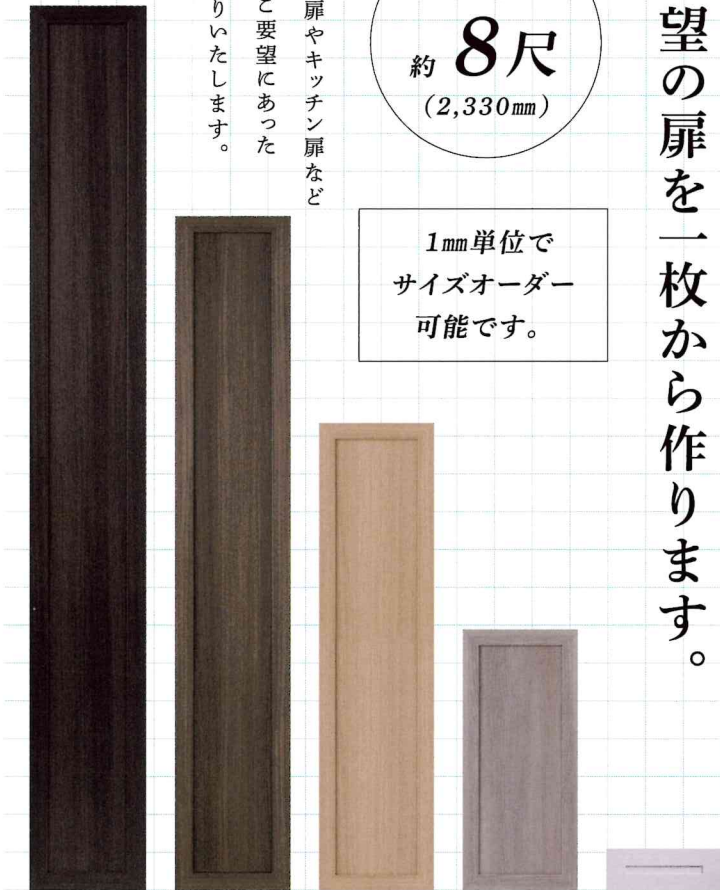

四方 框扉

キッチン扉・収納扉

四方框扉

キッチン扉・収納扉

伝統的な四方框タイプの扉をキッチンなどの扉デザインに取り入れる
 お客さまが近年増えております。
 やまもくが70年以上のモノづくりで培った技術と設備で
 8尺の高さの大きな扉から小さな扉まで
 高品質・低価格にて製作いたします。

※ 画像はイメージにつきはめ込み合致です。 naka / PIXTA (ピクスタ)

玄関収納扉やキッチン扉など
 お客様のご要望にあった
 扉をお作りいたします。

最大寸法
 約 **8尺**
 (2,330mm)

1mm単位で
 サイズオーダー
 可能です。

ご希望の扉を一枚から作ります。

高さ2,330mm ← → 110mm

木目タイプ 全5色

こげ茶木目

ブラウン木目

ナチュラル木目

グレー木目

ホワイト木目

フラット扉の製作もできます。

ローカン貼扉

裏面のデザインが異なります。

キッチン扉
 (鏡板シャクリ差込)

収納扉
 (鏡板差込)

サイズ	高さ:110mm~2,330mm (サイズオーダー可能) 横幅:110mm~750mm
カラー	全5色
素材	MDF(人工木材)にオレフィンシートをラッピング
生産国	日本
販売ロット	最小1枚~
納期	1週間~2ヶ月(ご相談に応じます)
販売価格	別途ご相談ください