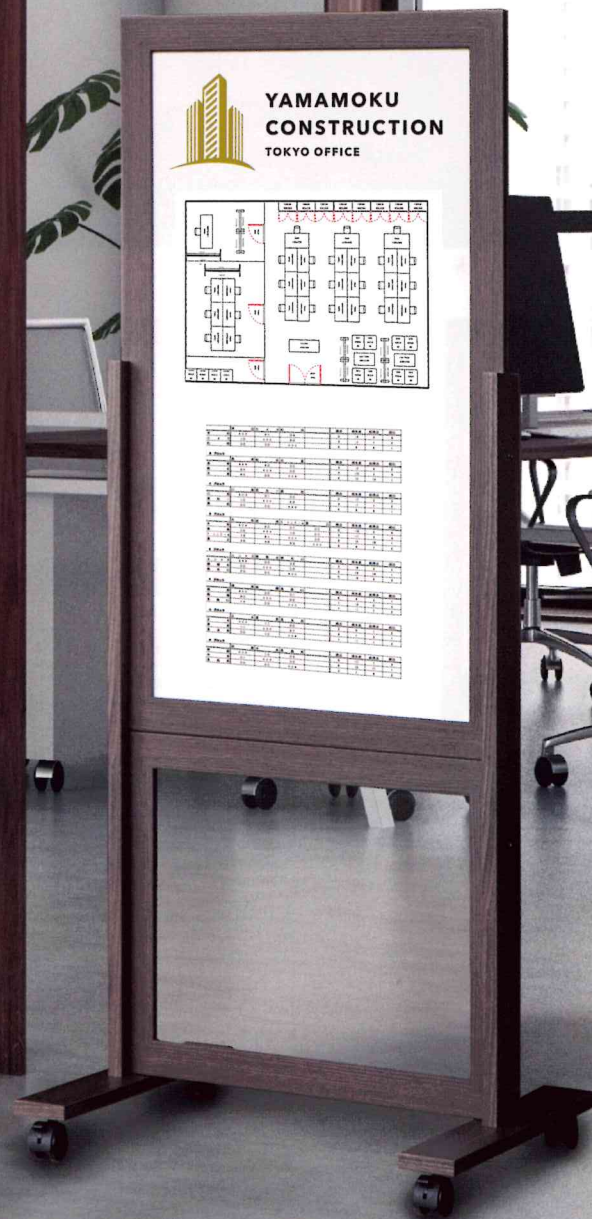

# 木製メツセージボード

木枠スタンド付き

株式会社やまもく

木枠スタンド付き

# 木製 メッセージボード

掲示板・メニュー表などオフィスや店舗で大活躍。  
木枠で温もりを演出するメッセージボード。

マーカー  
マグネット  
使用可

新商品発表会会場

YAMAMOKU

A4掲示タイプ

A3掲示タイプ

全3色

ナチュラル木目

こげ茶木目

白

ホワイトボード用のマーカーとマグネットが使用できます。

キャスター(ロック機能あり)が付いているので楽に移動ができます。

飛沫感染防止パネルと同色コーディネートが可能。

A4掲示タイプ	
外寸(mm)	W455×H1400×D450
ホワイトボード部分(mm)	W305×H810
フレーム部(mm)	15厚×45巾
重さ	約5.4kg

A3掲示タイプ	
外寸(mm)	W580×H1400×D450
ホワイトボード部分(mm)	W430×H810
フレーム部(mm)	15厚×45巾
重さ	約6.0kg