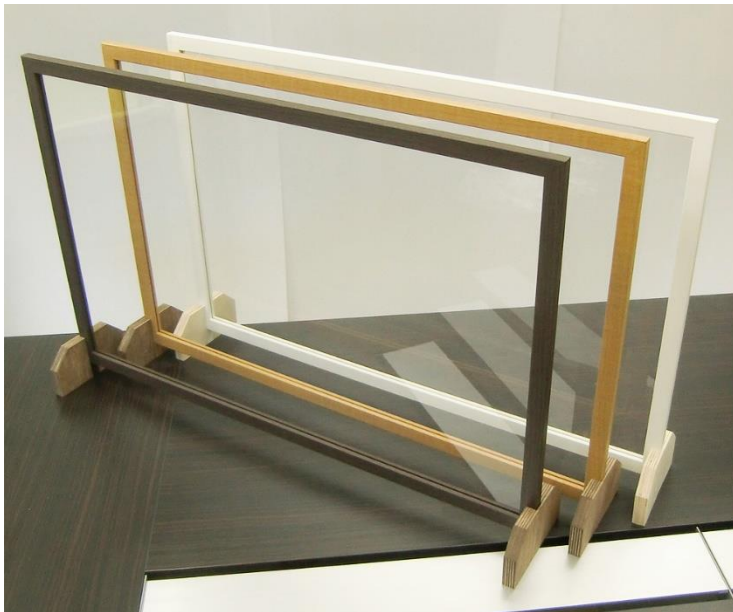

木枠付き飛沫感染防止パネル:普及モデル

こげ茶木目 ナチュラル木目 白

パネル下からの書類の受け渡しも可能です
(パネル下の隙間: 3センチ)

※選べるフレームカラー全3色 (こげ茶木目、ナチュラル木目、白)

飲食店などの雰囲気合う木枠付きの飛沫感染防止パネル！

～ お店の置く場所に応じて1ミリ単位でオーダーメイドも可能 ～

■外寸 (スタンド部含む) :

W836×H560×D150ミリ

■アクリル板部分:

W784×H484ミリ

■フレーム部:

15mm厚×23mm巾

■重さ:

約1.5kg

■材質:

透明板/アクリル板、フレーム部/MDFに化粧シートをラッピング、
スタンド/シナ合板

■その他:

- ・縦にも横にも飾れます。(自立用スタンド2個付き)
- ・パネル下から書類の受け渡しも可能です。
- ・両面から磁石で留めればオシャレなシースルー掲示板にもなります。

■価格: こげ茶木目、ナチュラル木目、白 11,000円 (税別)

■発売日: 2020年6月23日

【お問い合わせ】

株式会社やまもく (岐阜の木工屋)

代表取締役 山田 等

創業: 1951年10月