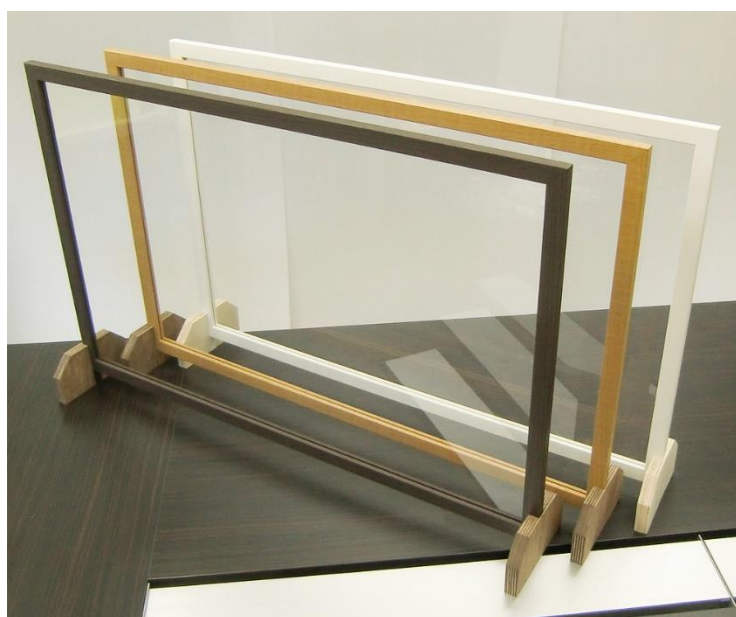

 新商品

木枠付き飛沫感染防止パネル:普及モデル

こげ茶木目 ナチュラル木目 白

 パネル下からの書類の受け渡しも可能です
(パネル下の隙間: 3センチ)

※選べるフレームカラー全3色 (こげ茶木目、ナチュラル木目、白)

飲食店などの雰囲気にあう木枠付きの飛沫感染防止パネル!

～ お店の置く場所に応じて1ミリ単位でオーダーメイドも可能 ～

■外寸 (スタンド部含む):

W836×H560×D150ミリ

■アクリル板部分:

W784×H484ミリ

■フレーム部:

15mm厚×23mm巾

■重さ:

約1.5kg

■材質:

透明板/アクリル板、フレーム部/MDFに化粧シートをラッピング、
スタンド/シナ合板

■その他:

- ・縦にも横にも飾れます。(自立用スタンド2個付き)
- ・パネル下から書類の受け渡しも可能です。
- ・両面から磁石で留めればオシャレなシースルー掲示板にもなります。

■価格: こげ茶木目、ナチュラル木目 9,000円 (税別)

白 10,000円 (税別)

■発売日: 2020年6月23日

【お問い合わせ】