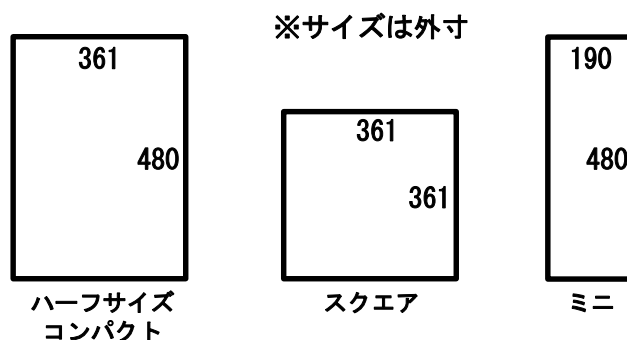

# 手ぬぐい額 ハーフサイズ コンパクト

## 手ぬぐい額 スクエア／手ぬぐい額 ミニ

写真左)通常タイプの手ぬぐい額

写真右)手ぬぐい額ハーフサイズコンパクト

※縦横サイズ以外は、  
通常タイプ手ぬぐい額と同仕様です

## 新発想！手ぬぐいをコンパクトに飾る

～花柄や反芻柄など、繰り返しパターンの手ぬぐいによく合います～

商品名	外寸	内寸	重さ	価格(税別)
ハーフサイズ コンパクト	W361mm×H480mm	W315mm×H434mm	約1.0kg	5,000円
スクエア	W361mm×H361mm	W315mm×H315mm	約0.8kg	4,800円
ミニ	W190mm×H480mm	W144mm×H434mm	約0.5kg	4,200円