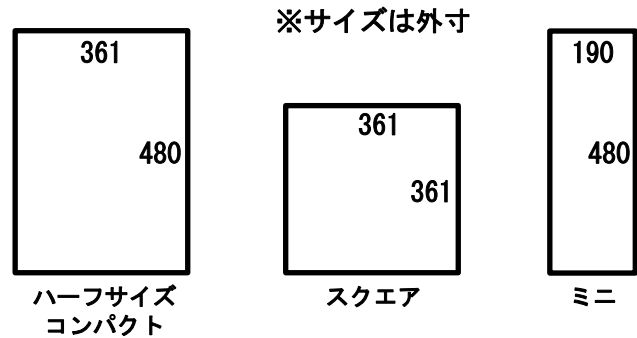

手ぬぐい額 ハーフサイズ コンパクト

手ぬぐい額 スクエア／手ぬぐい額 ミニ

写真左)通常タイプの手ぬぐい額

写真右)手ぬぐい額ハーフサイズコンパクト

カラー全8色

※縦横サイズ以外は、
通常タイプ手ぬぐい額と同仕様です

新発想！手ぬぐいをコンパクトに飾る

～花柄や反芻柄など、繰り返しパターンの手ぬぐいによく合います～

◎ハーフサイズコンパクト

■外寸:W361mm×H480mm／内寸:W315mm×H434mm ■重さ:約1.0kg ■価格:5,000円(税別)

◎スクエア

■外寸:W361mm×H361mm／内寸:W315mm×H315mm ■重さ:約0.8kg ■価格:4,800円(税別)

◎ミニ

■外寸:W190mm×H480mm／内寸:W144mm×H434mm ■重さ:約0.5kg ■価格:4,200円(税別)

■フレーム部(各サイズ共通):15mm厚×23mm巾

■材質:

フレーム部/MDFに化粧シートをラッピング、
保護面/アクリル板
中板/発泡板(白色)
裏板/MDF板

■その他:

縦にも横にも飾れます。
壁掛けひも(金具)付き。

保護面のアクリル板は+800円(税別)で、
UVアクリル板に変更できます。

※写真の手ぬぐいは付属していません。

【お問い合わせ】