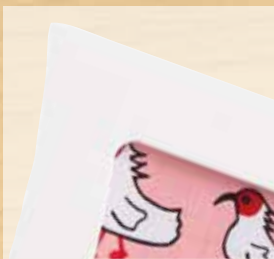

日本初!

曲線を活かした手ぬぐい額

ゆらゆら額®

カラータイプ

「お客様と共に、日本の壁を楽しくしたい」との
思いから生まれました。手ぬぐい額を知り尽くした
当店だからこそ出来たオリジナル商品です。

額は縦向き・横向きでも使えます。

白

山田木管工業所 YAMAMOKU

所在地 〒501-2114 岐阜県山県市佐賀159-1-1
TEL 0581-22-1230
FAX 0581-27-3190
MAIL yamamoku@nifty.com
URL <http://www.yamamoku-gifu.com/>

仕様

【サイズ】 外寸/365mm×910mm 内寸/315mm×860mm フレーム部/15mm厚×25mm中
【材質】 フレーム部/MDFにウレタンエナメル塗装 保護面/アクリル板(1.5mm厚) 中板/白樹脂板
(1.5mm厚) 裏板/MDF板(4.0mm厚) 【重さ】 約2.3kg 【その他】 一般的な手ぬぐいサイズ約
340mm×900mmを飾るのにちょうど良い額縁です。壁掛けひも・金具付き。

- ●UVカットアクリル板には対応していません。
- ●写真の手ぬぐいは付属していません。
- ●壁側のフックは付いておりません。
- ●お取り引き金額により送料のご負担をお願いします。
- ●写真の色は実物と違って見える事があります。