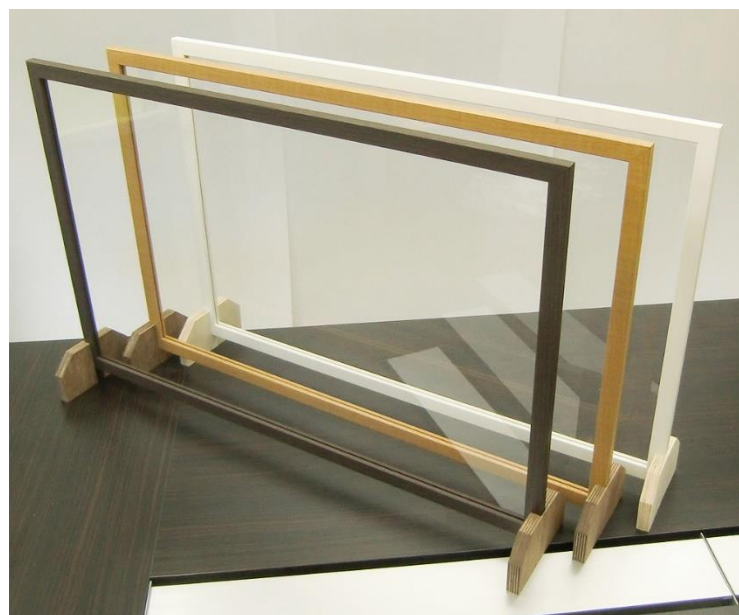

 新商品

木枠付き飛沫感染防止パネル

こげ茶木目 ナチュラル木目 白

パネル下からの書類の受け渡しも可能です
(パネル下の隙間：3センチ)

※選べるフレームカラー全3色（こげ茶木目、ナチュラル木目、白）

飲食店などの雰囲気合う木枠付きの飛沫感染防止パネル！

～ お店の置く場所に応じて1ミリ単位でオーダーメイドも可能 ～

■ 外寸（スタンド部含む）：

W836×H560×D150ミリ

■ アクリル板部分：

W784×H484ミリ

■ フレーム部：

15mm厚×23mm巾

■ 重さ：

約1.5kg

■ 材質：

透明板／アクリル板、フレーム部／MDFに化粧シートをラッピング、
スタンド／シナ合板

■ その他：

・縦にも横にも飾れます。（自立用スタンド2個付き）

・パネル下から書類の受け渡しも可能です。

・両面から磁石で留めればオシャレなシースルー掲示板にもなります。

■ 価格：こげ茶木目、ナチュラル木目 9,000円（税別）

白 10,000円（税別）

■ 発売日：2020年6月23日