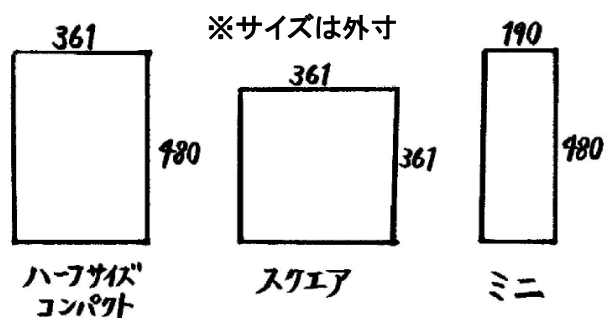

カラー全8色

※縦横サイズ以外は、
通常タイプ手ぬぐい額と同仕様です

新発想！手ぬぐいをコンパクトに飾る

～花柄や反芻柄など、繰り返しパターンの手ぬぐいによく合います～

◎ハーフサイズコンパクト

■外寸:W361mm × H480mm / 内寸:W315mm × H434mm ■重さ:約1.0kg ■価格:4,500円(税別)

◎スクエア

■外寸:W361mm × H361mm / 内寸:W315mm × H315mm ■重さ:約0.8kg ■価格:4,300円(税別)

◎ミニ

■外寸:W190mm × H480mm / 内寸:W144mm × H434mm ■重さ:約0.5kg ■価格:3,800円(税別)

■フレーム部(各サイズ共通):15mm厚 × 23mm巾

■材質:

フレーム部 / MDFに化粧シートをラッピング、
保護面 / アクリル板、
中板 / 発泡板(白色)、
裏板 / MDF板

■その他:

縦にも横にも飾れます。
壁掛けひも(金具)付き。

保護面のアクリル板は+1,000円(税別)で、
UVアクリル板に変更できます。

※写真の手ぬぐいは付属していません。

【お問い合わせ】

山田木管工業所(岐阜の木工屋)

代表 山田 等

創業:1951年10月

住所:岐阜県山県市佐賀159番地1の1

TEL:0581-22-1230

FAX:0581-27-3190

ホームページ: <https://www.yamamoku-gifu.com>

MAIL: yamamoku@nifty.com

山田木管工業所は1951年(昭和26年)から68年間、岐阜で木工所を営んでいます。良質な物創りを通して皆様の幸福を追求し、豊かな住空間を演出する商品を提供します。